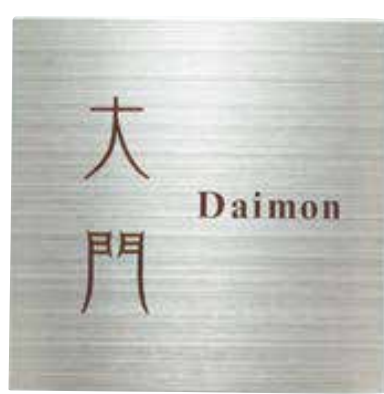

ワンロックサインPAT.

ONELOCK ARCHE

ワンロック[®]アーチェ

惹きつけられるアーチの美しさ

柔らかく緩やかな曲面に仕上げられたサイン。
曲面のヘアラインが美しさを一層引き立てます。

180×70 [文字色] ホワイト [漢字書体] UN明朝 [英数字書体] UNツァップチャンスリー
[レイアウト] E2

120×120
[文字色] ダークブラウン
[漢字書体] UN金文
[英数字書体] UNタイムズニューローマン
[レイアウト] Q

150×150
[文字色] ダークブラウン
[英数字書体] UNアバンギャルドゴシック
[レイアウト] A

ワンロック アーチェ 120×120 タテ/ヨコ ワンロック アーチェ 150×150 タテ/ヨコ

サイズ:幅120(150)×高さ120(150)×厚み16
(プレート厚2、アクリルスペーサー厚8、ワンロック金具厚6)mm
重 量:0.2kg(150サイズは0.3kg)

[文字色] ホワイト
[漢字書体] UN明朝
[英数字書体] UNツァップチャンスリー
[レイアウト] E2

ワンロック アーチェ 180×70

サイズ:幅180×高さ70×厚み16
(プレート厚2、アクリルスペーサー厚8、ワンロック金具厚6)mm
重 量:0.2kg

各サイズ

25,300円(税込)

材 質:ステンレス(ヘアライン仕上げ、文字部:彫込み部分に塗装)

▶文字色やレイアウトパターンも数種類ございます。
前頁の **サインレイアウトシミュレーション** よりパターンを
ご確認ください。

特徴

- シンプルなデザインに、アールを取り入れることで、立体感のあるデザインとなっています。
- 縦と横でアーチの形状が違います。