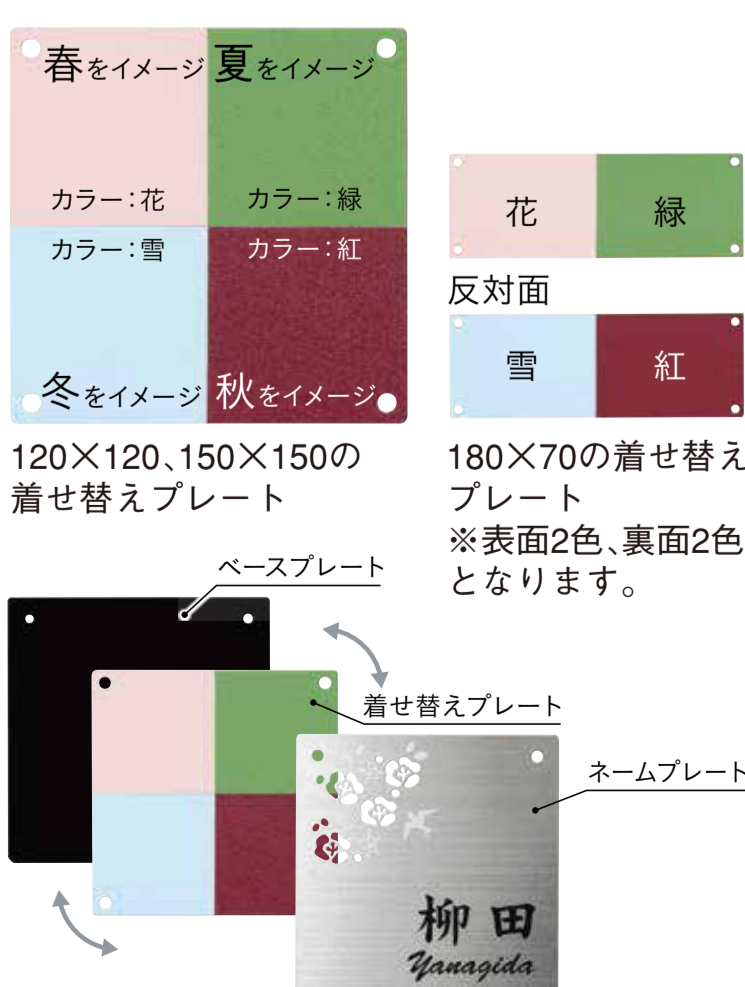

ワンロック アニー 150×150

サイズ:幅120(150)×高さ120(150)×厚み22

(ネームプレート厚1、着せ替えプレート厚1、ベースプレート厚3、ワンロック金具厚6)mm

重量:0.3kg(150サイズは0.5kg)

[文字色]ホワイト
[漢字書体]UN丸ゴシック
[英数字書体]UNカフリッシュスクリプト
[レイアウト]J1

モチーフの切り抜き部分を4つのカラーに入れ替えができます。(詳しくは下部参照)

花 緑 雪 紅

ワンロック アニー 180×70

サイズ:幅180×高さ70×厚み22

(ネームプレート厚1、着せ替えプレート厚1、ベースプレート厚3、ワンロック金具厚6)mm

重量:0.2kg

各サイズ

31,350円(税込)

材質:[ネームプレート]ステンレス(ヘアライン仕上げ、文字部:彫込み部分に塗装)
[着せ替えプレート]ステンレス(カラーシート仕上げ)
[ベースプレート]アクリル

付属品:キャップ2個、スペーサー2個(予備)

▶文字色やレイアウトパターンも数種類ございます。
前頁の **サインレイアウトシミュレーション** よりパターンをご確認ください。

特徴

●着せ替えプレートのカラーを入れ替えることで、季節にあわせて表札を楽しむことができます。
※納品時のモチーフのカラーは「花」になります。

モチーフの切り抜きから季節ごとのカラーを楽しめます。

120×120、150×150の着せ替えプレート

180×70の着せ替えプレート
※表面2色、裏面2色となります。

※着せ替え方法は施工資料よりご確認ください。