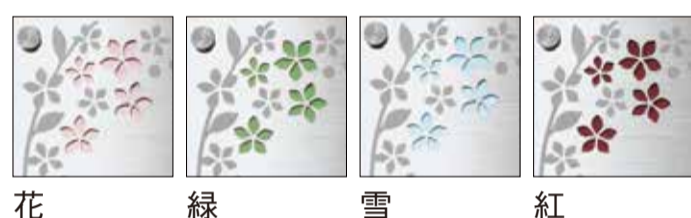

ワンロックサインPAT.

ONELOCK ANEE

ワンロック[®]アニー

季節の訪れを楽しむ、着せ替えサイン

季節にあわせてモチーフの色を変えることができる着せ替えサイン。花や樹木のモチーフからのぞくカラーで、四季の変化を感じさせます。

180×70 [文字色]ホワイト [漢字書体]UN丸ゴシック [英数字書体]UNカフリッシュスクリプト
〈門柱ユニット〉フォレスコネットST 〈ライト〉ポージウォールライト [レイアウト]J1

120×120
[文字色]ダークブラウン
[漢字書体]UN金文
[レイアウト]I2

モチーフの切り抜き部分を4つのカラーに入れ替えができます。(詳しくは下部参照)

花 緑 雪 紅

150×150
[文字色]ブラック
[漢字書体]UN太楷書
[英数字書体]UNアバンギャルドゴシック
[レイアウト]G2

モチーフの切り抜き部分を4つのカラーに入れ替えができます。(詳しくは下部参照)

花 緑 雪 紅

ワンロック アニー 120×120

ワンロック アニー 150×150

サイズ:幅120(150)×高さ120(150)×厚み22

(ネームプレート厚1、着せ替えプレート厚1、ベースプレート厚3、ワンロック金具厚6)mm

重量:0.3kg(150サイズは0.5kg)

[文字色]ホワイト
[漢字書体]UN丸ゴシック
[英数字書体]UNカフリッシュスクリプト
[レイアウト]J1

モチーフの切り抜き部分を4つのカラーに入れ替えができます。(詳しくは下部参照)

花 緑 雪 紅

ワンロック アニー 180×70

サイズ:幅180×高さ70×厚み22

(ネームプレート厚1、着せ替えプレート厚1、ベースプレート厚3、ワンロック金具厚6)mm

重量:0.2kg

各サイズ

31,350円(税込)

材質:[ネームプレート]ステンレス(ヘアライン仕上げ、文字部:彫込み部分に塗装)
[着せ替えプレート]ステンレス(カラーシート仕上げ)
[ベースプレート]アクリル