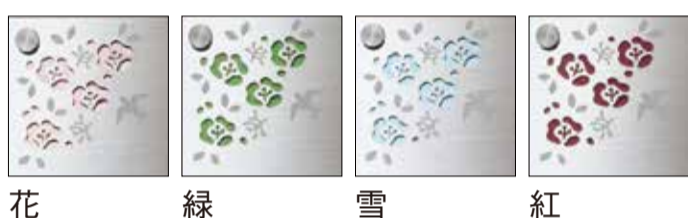

ワンロックサインPAT.

ONELOCK ANEE

ワンロック[®]アニー

季節の訪れを楽しむ、着せ替えサイン

季節にあわせてモチーフの色を変えることができる着せ替えサイン。花や樹木のモチーフからのぞくカラーで、四季の変化を感じさせます。

180×70 [文字色]ホワイト [漢字書体]UN丸ゴシック [英数字書体]UNカフリッシュスクリプト
〈門柱ユニット〉フォレスコネットST 〈ライト〉ポージウォールライト [レイアウト]J1

120×120
[文字色]ダークブラウン
[漢字書体]UN金文
[レイアウト]I2

モチーフの切り抜き部分を4つのカラーに入れ替えができます。(詳しくは下部参照)

花 緑 雪 紅

150×150
[文字色]ブラック
[漢字書体]UN太楷書
[英数字書体]UNアバンギャルドゴシック
[レイアウト]G2

モチーフの切り抜き部分を4つのカラーに入れ替えができます。(詳しくは下部参照)

花 緑 雪 紅

ワンロック アニー 120×120

付属品:キャップ2個、スペーサー2個(予備)

▶文字色やレイアウトパターンも数種類ございます。
前頁の **サインレイアウトシミュレーション** よりパターンをご確認ください。

特徴

●着せ替えプレートのカラーを入れ替えることで、季節にあわせて表札を楽しむことができます。
※納品時のモチーフのカラーは「花」になります。

モチーフの切り抜きから季節ごとのカラーを楽しめます。

120×120、150×150の着せ替えプレート

180×70の着せ替えプレート
※表面2色、裏面2色となります。

※着せ替え方法は施工資料よりご確認ください。